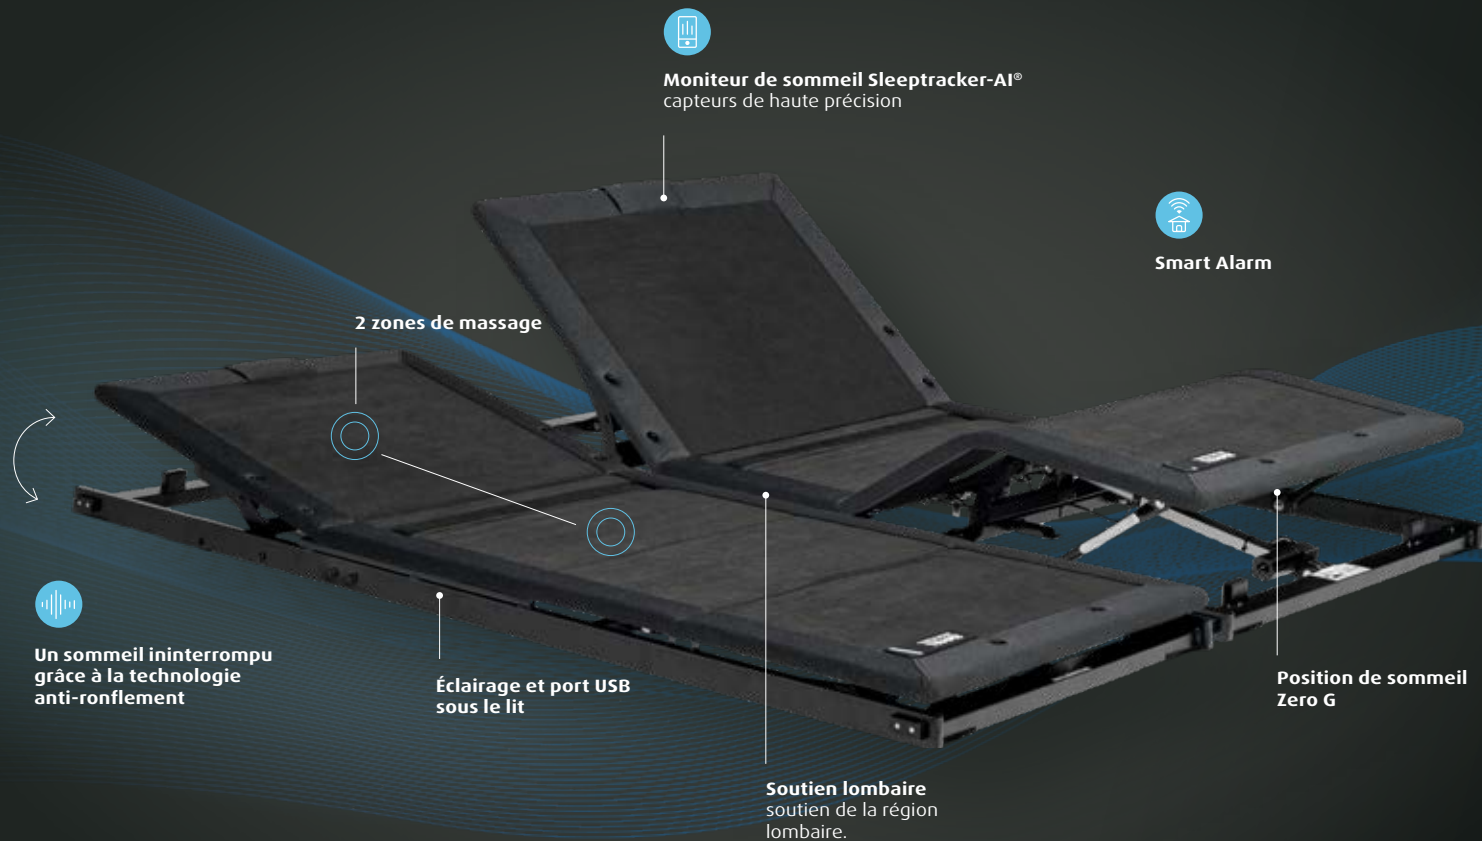

| Arc • Modèle: Adjustable • Couleur: Stone • Tête de lit: Sensory • Jeu de pieds: Black

Sommiers TEMPUR®

| Disc drop-in • Modèle: Static

| Disc drop-in • Modèle: Adjustable

TEMPUR Ergo™ Smart Base

Découvrez la solution intelligente pour une bonne nuit de sommeil, sans ronflements gênants. Pendant que vous vous reposez, des capteurs discrets surveillent votre sommeil, y compris votre fréquence cardiaque et vos cycles de sommeil les plus profonds et les plus légers. Tirez le meilleur parti de votre sommeil grâce à l'application conviviale, qui vous offre des informations et des conseils personnalisés.

Sommiers TEMPUR®

Solution intelligente pour réduire les ronflements

La base TEMPUR Ergo™ Smart Base utilise des capteurs Sleeptracker-AI® intégrés (sans microphones) pour détecter les micro-vibrations lorsque vous et votre partenaire ronflez. Si le système détecte des ronflements, le lit réagit automatiquement et relève le haut du corps de 12 degrés, une position qui contribue à réduire les ronflements.