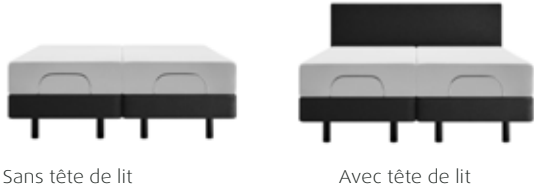

Composez votre lit TEMPUR® Zero G

En plaçant vos jambes légèrement en hauteur, le réglage Zero G unique de TEMPUR® stimule votre circulation sanguine et assure une détente complète. Au réveil, vous êtes reposé et plein d'énergie.

1. Choisissez votre tête de lit

Choisissez un modèle avec ou sans tête de lit.