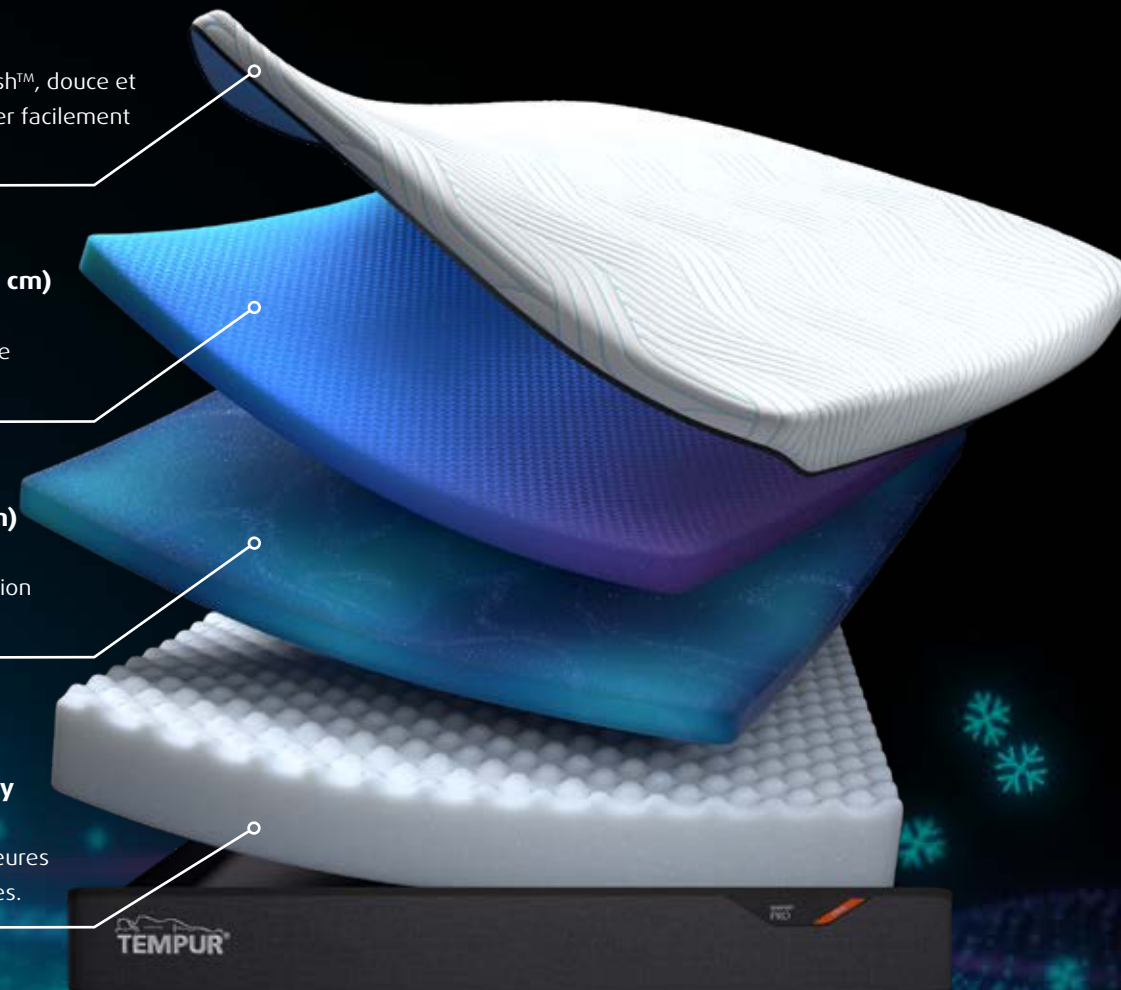

Housse de matelas QuickRefresh™ SmartCool™

Notre housse de matelas QuickRefresh™, douce et lavable à 40°C, vous permet de garder facilement votre matelas frais et propre.

TEMPUR® Advanced Material (5 cm)

Soulage **20 % de pression en plus***, s'adapte mieux que jamais et absorbe davantage de mouvements.

TEMPUR Adapt® Material** (5 cm)

Le matériau originel TEMPUR® qui s'adapte, soutient et soulage la pression devient plus résilient et durable.

TEMPUR DuraBase™ Technology (15 cm)

Renforce l'action des couches supérieures pour un confort et un soutien durables.

* Basé sur des tests internes comparant TEMPUR® Original et TEMPUR® Advanced Material, réalisés par Dan-Foam ApS entre février et juillet 2021.