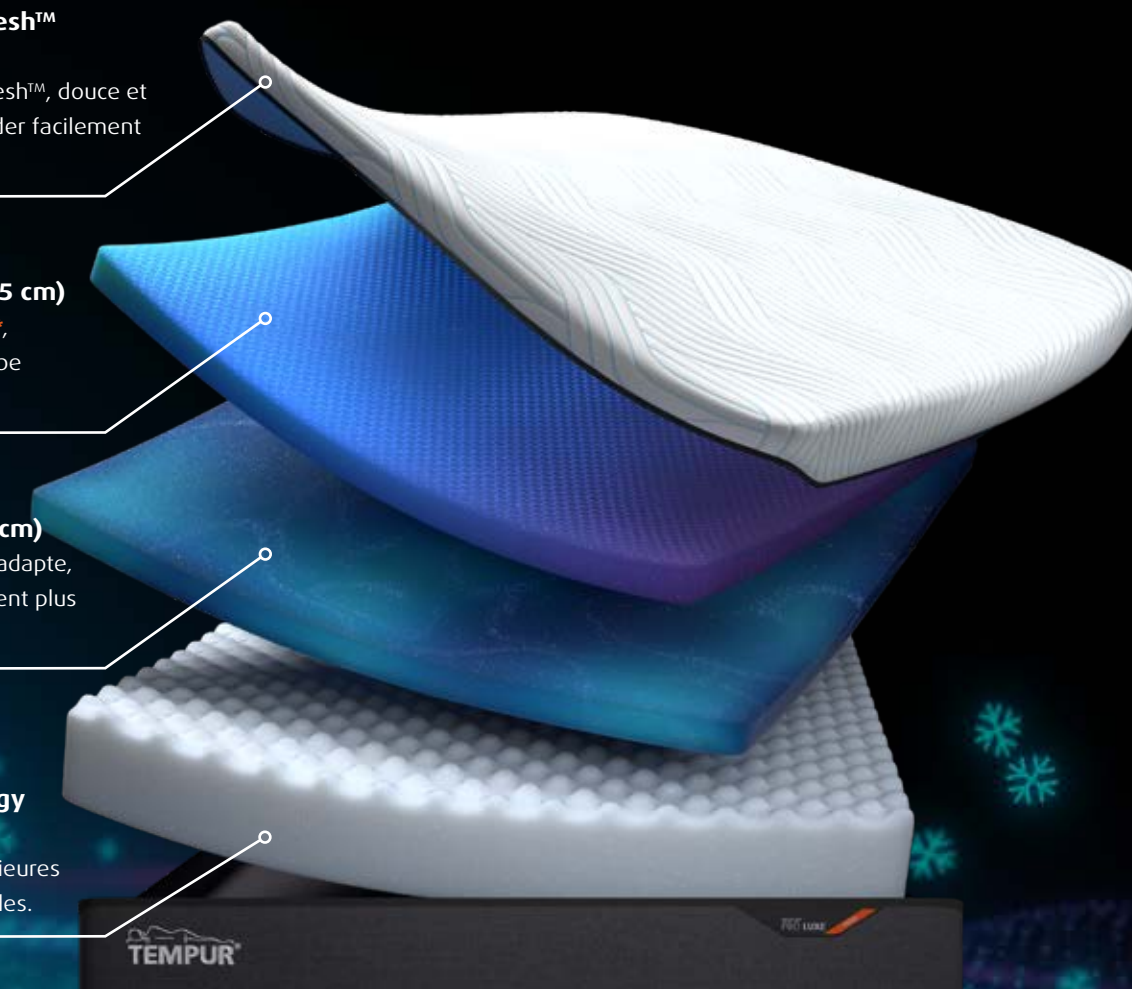

SOFT: Un matelas moelleux et confortable avec un soutien adapté au corps.

MEDIUM FIRM: Un matelas assez ferme qui procure une facilité de mouvement et enveloppe généreusement votre corps.

FIRM: Un matelas plus ferme au toucher pour un soutien exceptionnel du corps et une adaptation en douceur.

Housse de matelas QuickRefresh™ SmartCool™

Notre housse de matelas QuickRefresh™, douce et lavable à 40°C, vous permet de garder facilement votre matelas frais et propre.

TEMPUR® Advanced Material (5 cm)

Soulage **20 % de pression en plus***, s'adapte mieux que jamais et absorbe davantage de mouvements.

TEMPUR Adapt® Material** (10 cm)

Le matériau originel TEMPUR® qui s'adapte, soutient et soulage la pression devient plus résilient et durable.

TEMPUR DuraBase™ Technology (15 cm)

Renforce l'action des couches supérieures pour un confort et un soutien durables.

* Basé sur des tests internes comparant TEMPUR® Original et TEMPUR® Advanced Material, réalisés par Dan-Foam ApS entre février et juillet 2021.