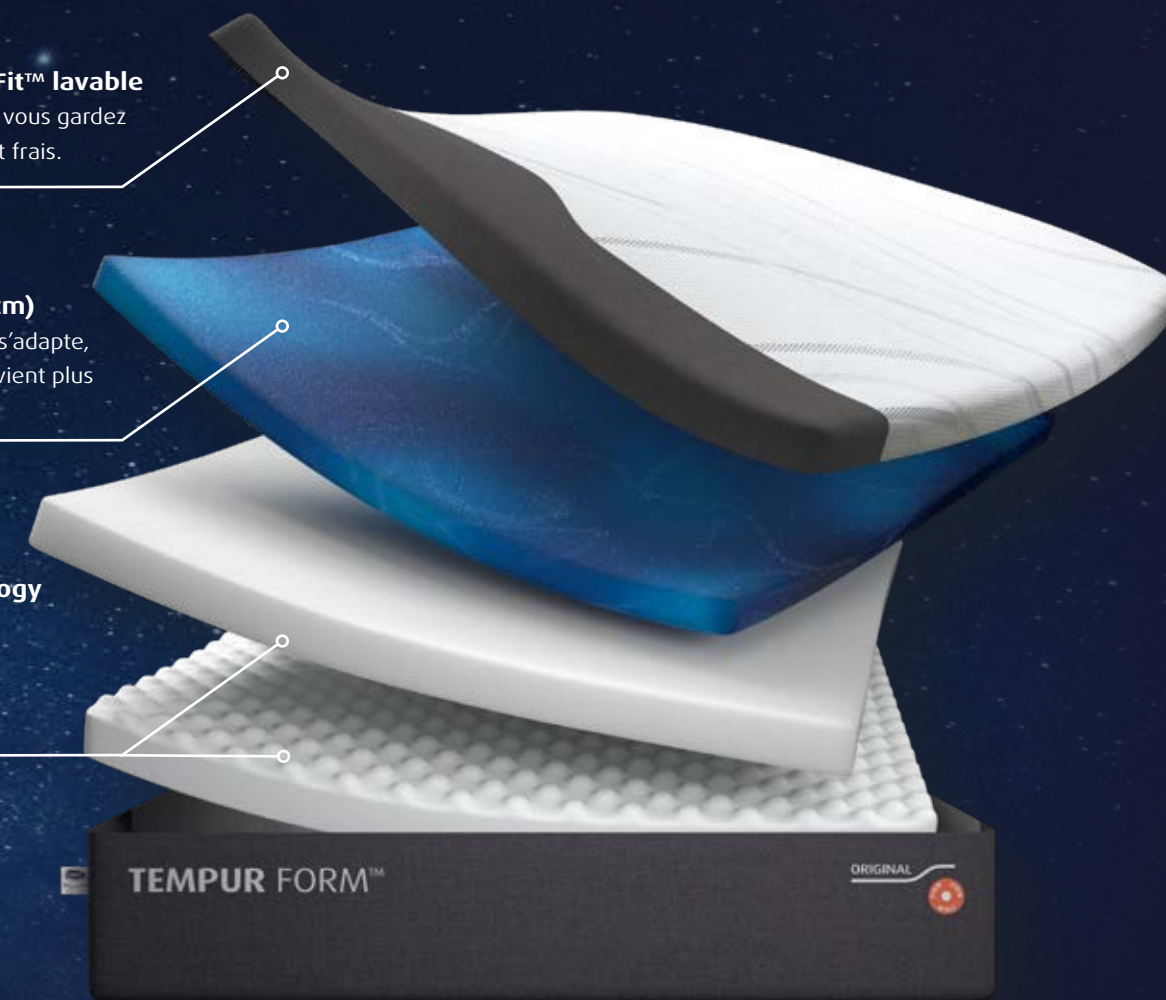

Préparez-vous à améliorer votre sommeil grâce à un confort et un soutien ultimes. Vous avez le choix entre deux sensations de matelas TEMPUR Form™ Original :

MEDIUM: Un matelas à la fermeté moyenne qui offre un équilibre parfait entre confort et soutien.

FIRM: Un matelas plus ferme au toucher pour un soutien exceptionnel du corps et une adaptation en douceur.

Housse de matelas TEMPUR Fit™ lavable

Avec notre housse lavable à 30°C, vous gardez facilement votre matelas propre et frais.

TEMPUR Adapt® Material (5 cm)

Le matériau original TEMPUR® qui s'adapte, soutient et soulage la pression devient plus résilient et durable.

TEMPUR DuraBase™ Technology (17 cm)

Renforce l'action des couches supérieures pour un confort et un soutien durables.

Le surmatelas a une hauteur de 8 cm et est fabriqué avec le TEMPUR[®] Advanced Material, qui soulage 20 % de pression en plus.* En outre, la housse de matelas avec la SmartCool[™] Technology absorbe l'excès de chaleur corporelle, vous procurant une fraîcheur agréable toute la nuit.