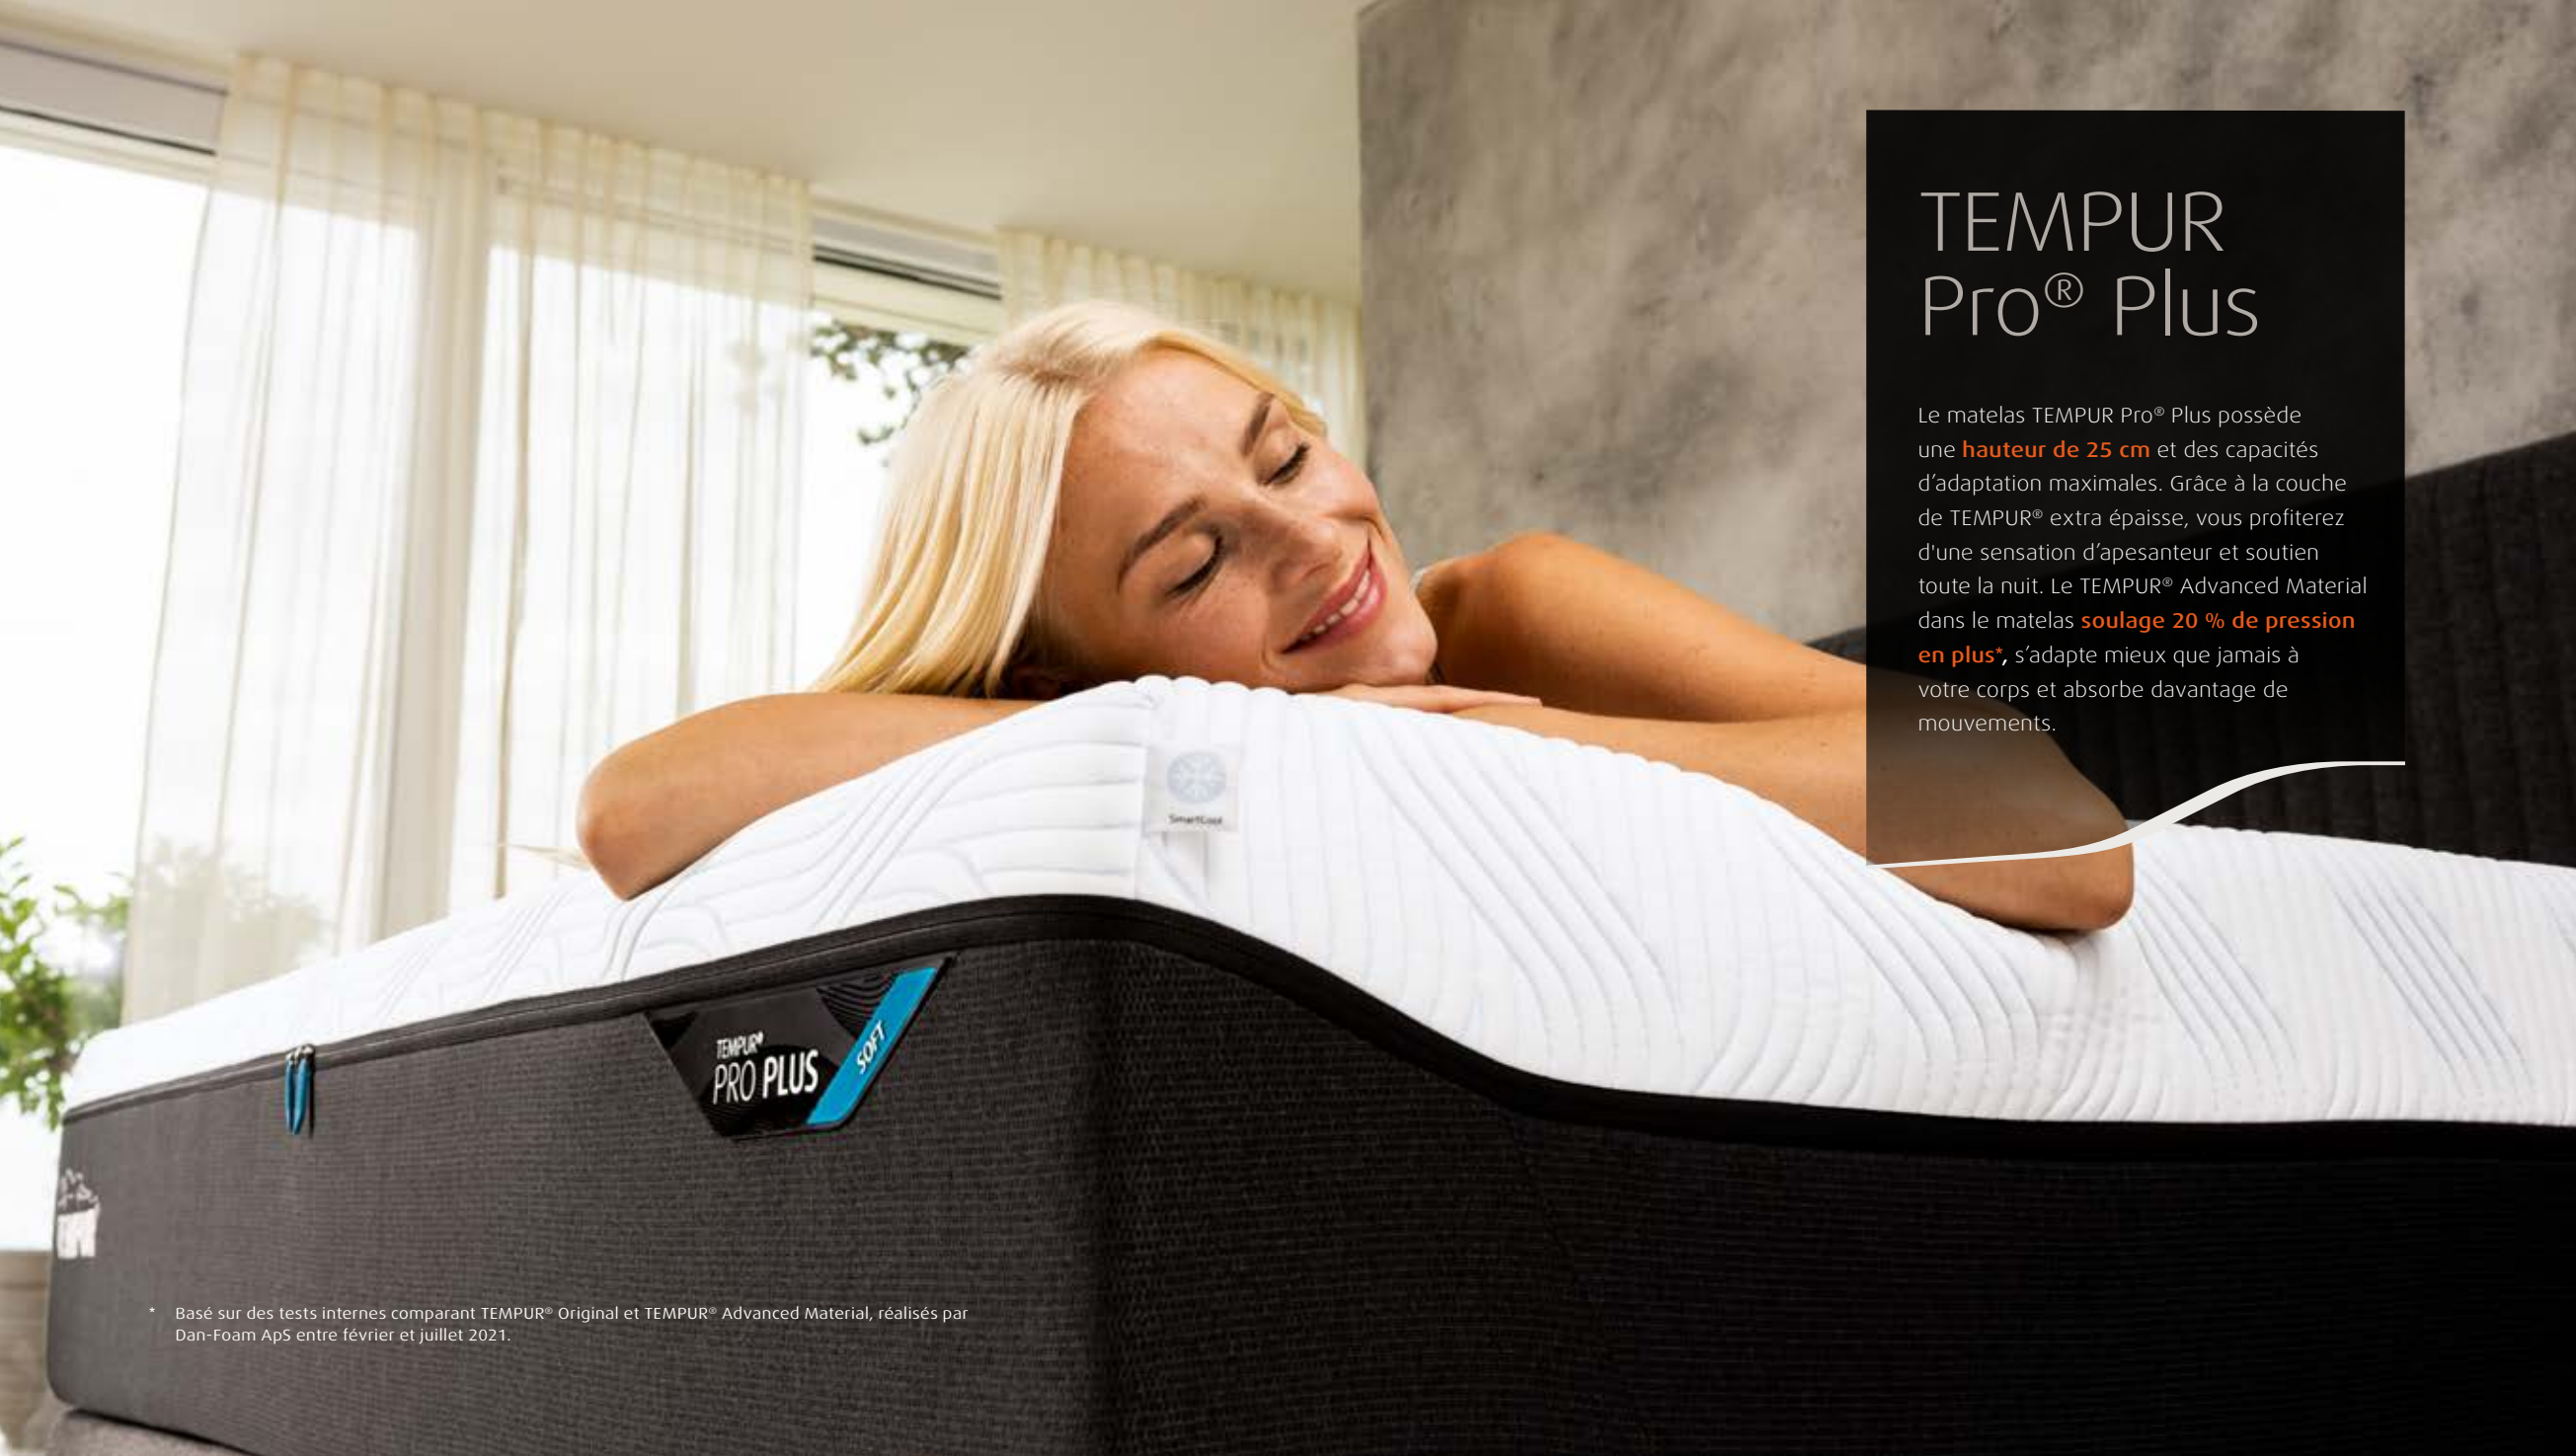

TEMPUR Pro® Plus

Le matelas TEMPUR Pro® Plus possède une **hauteur de 25 cm** et des capacités d'adaptation maximales. Grâce à la couche de TEMPUR® extra épaisse, vous profiterez d'une sensation d'apesanteur et soutien toute la nuit. Le TEMPUR® Advanced Material dans le matelas **soulage 20 % de pression en plus***, s'adapte mieux que jamais à votre corps et absorbe davantage de mouvements.

Matelas et surmatelas TEMPUR®