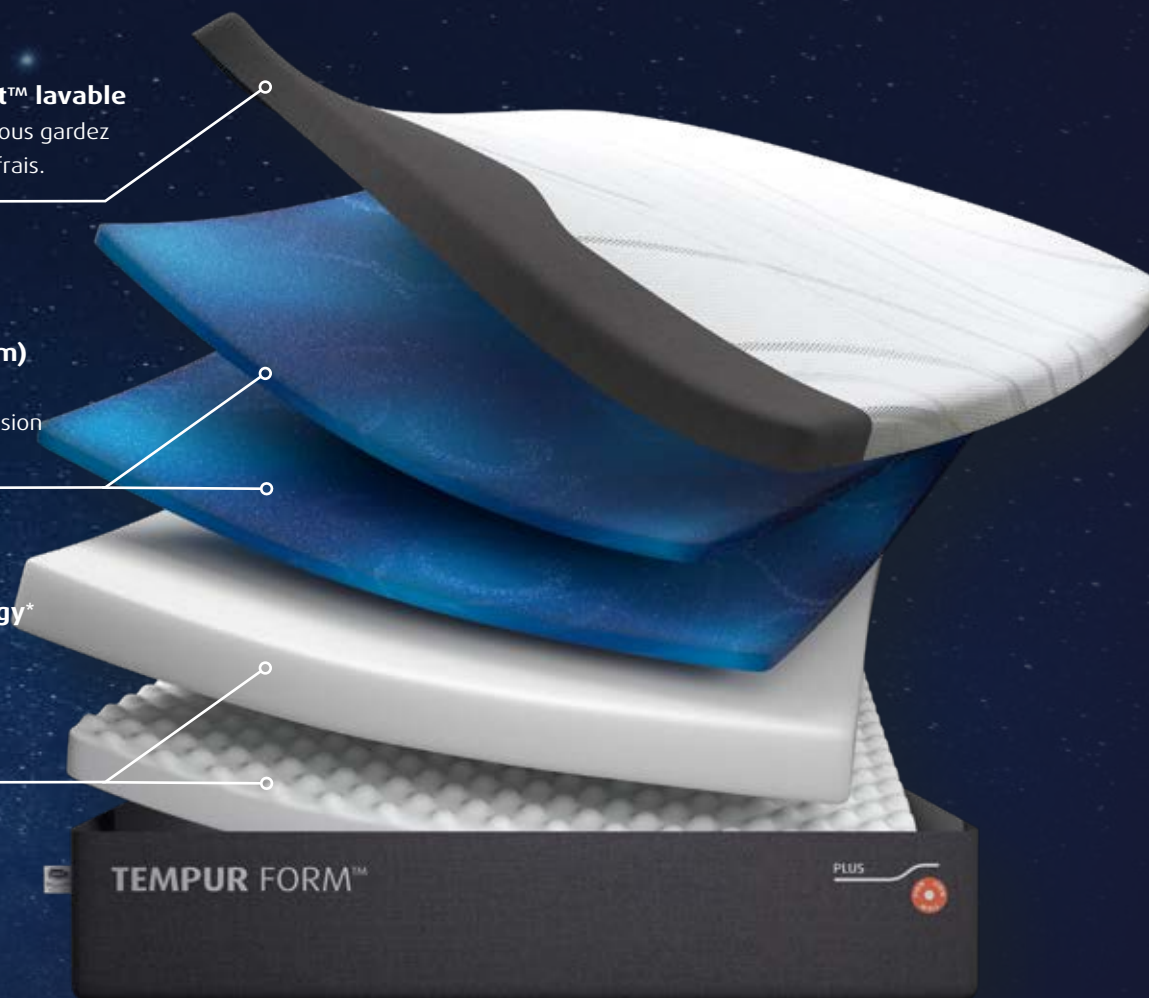

MEDIUM: Un matelas à la fermeté moyenne qui offre un équilibre parfait entre confort et soutien.

MEDIUM HYBRID: Un matelas à la fermeté moyenne avec la réactivité de la technologie des ressorts ensachés.

FIRM: Un matelas plus ferme au toucher pour un soutien exceptionnel du corps et une adaptation en douceur.

Housse de matelas TEMPUR Fit™ lavable

Avec notre housse lavable à 30°C, vous gardez facilement votre matelas propre et frais.

TEMPUR Adapt® Material* (6 cm)

Le matériau originel TEMPUR® qui s'adapte, soutient et soulage la pression devient plus résilient et durable.

TEMPUR DuraBase™ Technology* (19 cm)

Renforce l'action des couches supérieures pour un confort et un soutien durables.