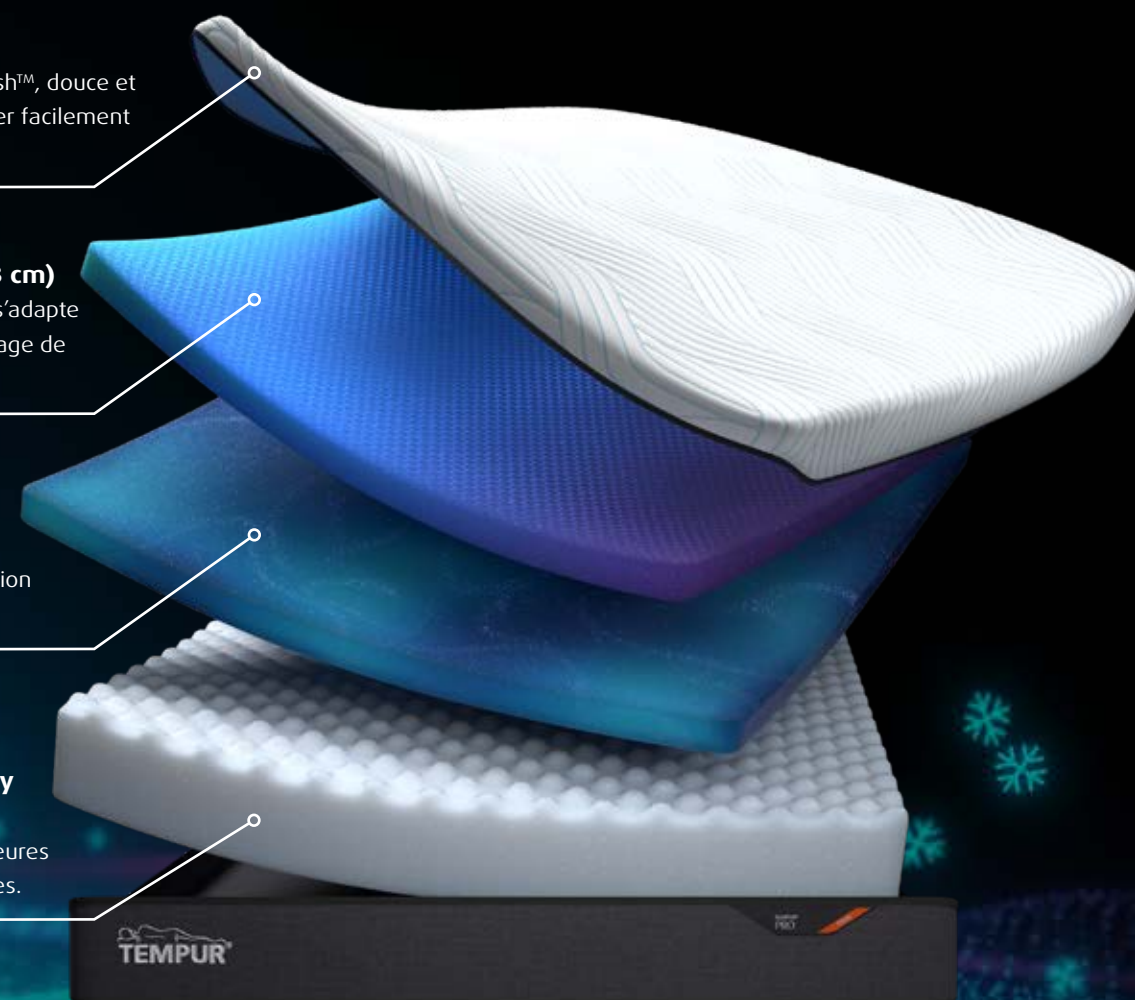

SOFT: Un matelas moelleux et confortable avec un soutien adapté au corps.

MEDIUM FIRM: Un matelas assez ferme qui procure une facilité de mouvement et enveloppe généreusement votre corps.

FIRM: Un matelas plus ferme au toucher pour un soutien exceptionnel du corps et une adaptation en douceur.

Housse de matelas QuickRefresh™ SmartCool™

Notre housse de matelas QuickRefresh™, douce et lavable à 40°C, vous permet de garder facilement votre matelas propre et frais.

TEMPUR® Advanced Material (3 cm)

Soulage **20 % de pression en plus***, s'adapte mieux que jamais et absorbe davantage de mouvements.

TEMPUR Adapt® Material** (5 cm)

Le matériau original TEMPUR® qui s'adapte, soutient et soulage la pression devient plus résilient et durable.

TEMPUR DuraBase™ Technology (13 cm)

Renforce l'action des couches supérieures pour un confort et un soutien durables.

* Basé sur des tests internes comparant TEMPUR® Original et TEMPUR® Advanced Material, réalisés par Dan-Foam ApS entre février et juillet 2021.